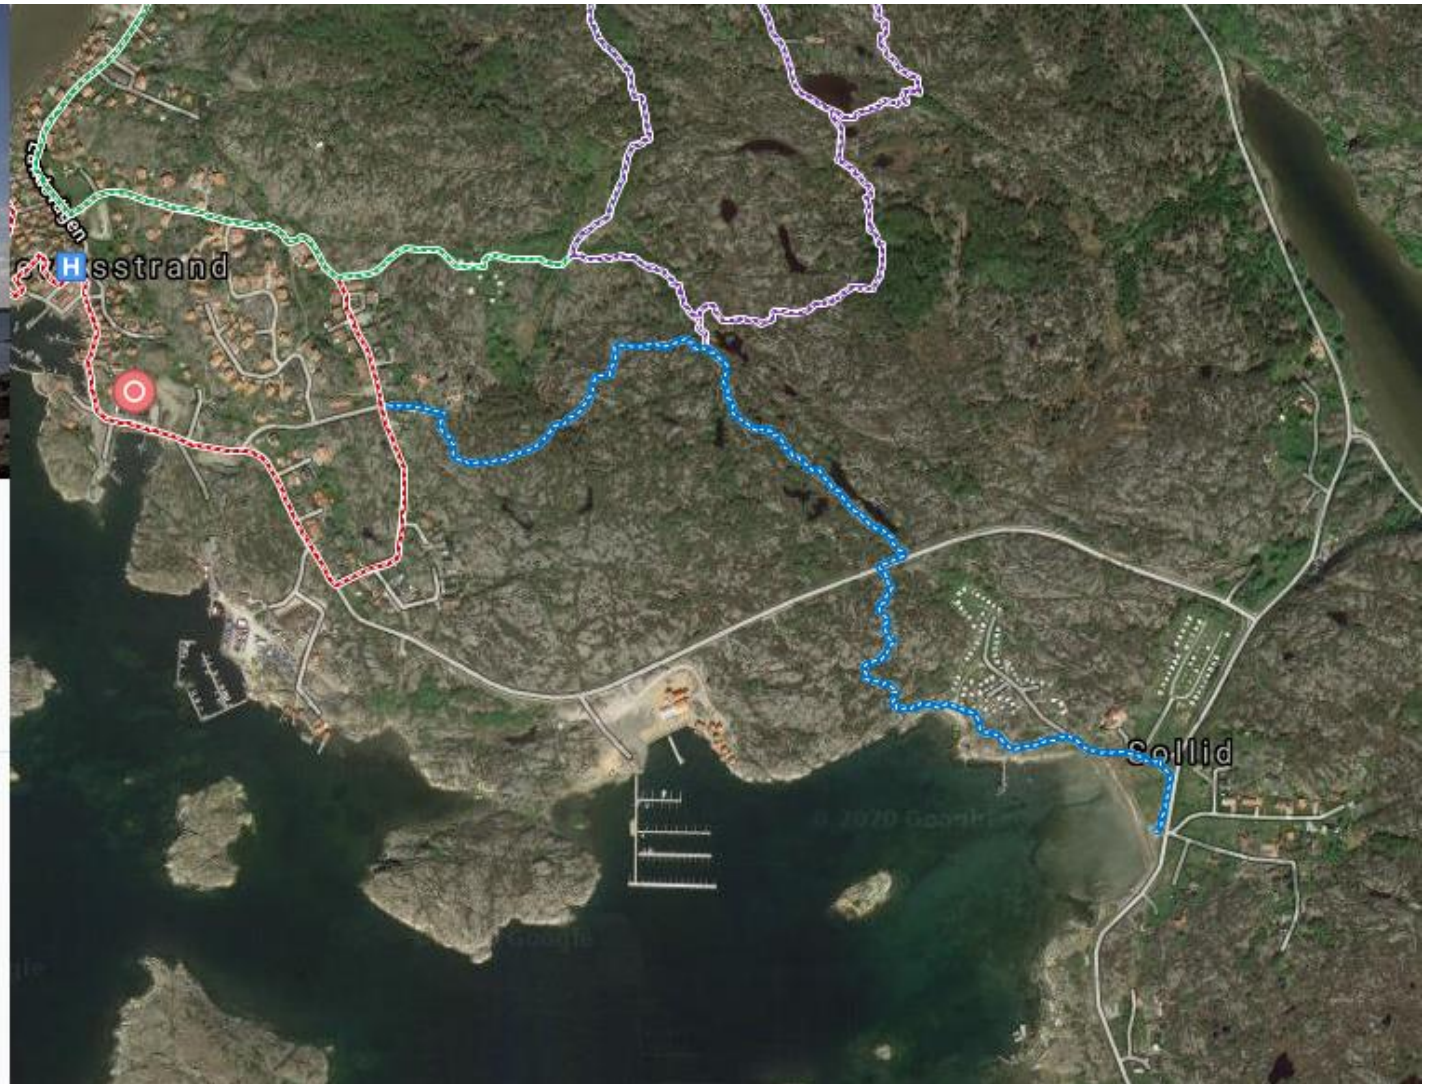

● Vandringsled

## Strana till Sollid

### Om leden

Längd: 1.9 km

Typ: Vandringsled

Svårighetsgrad: Svår

Underlag: Stig över klippor

Led 7 - Strana till Sollid, blå slinga

Strana till Sollid, förstorad karta