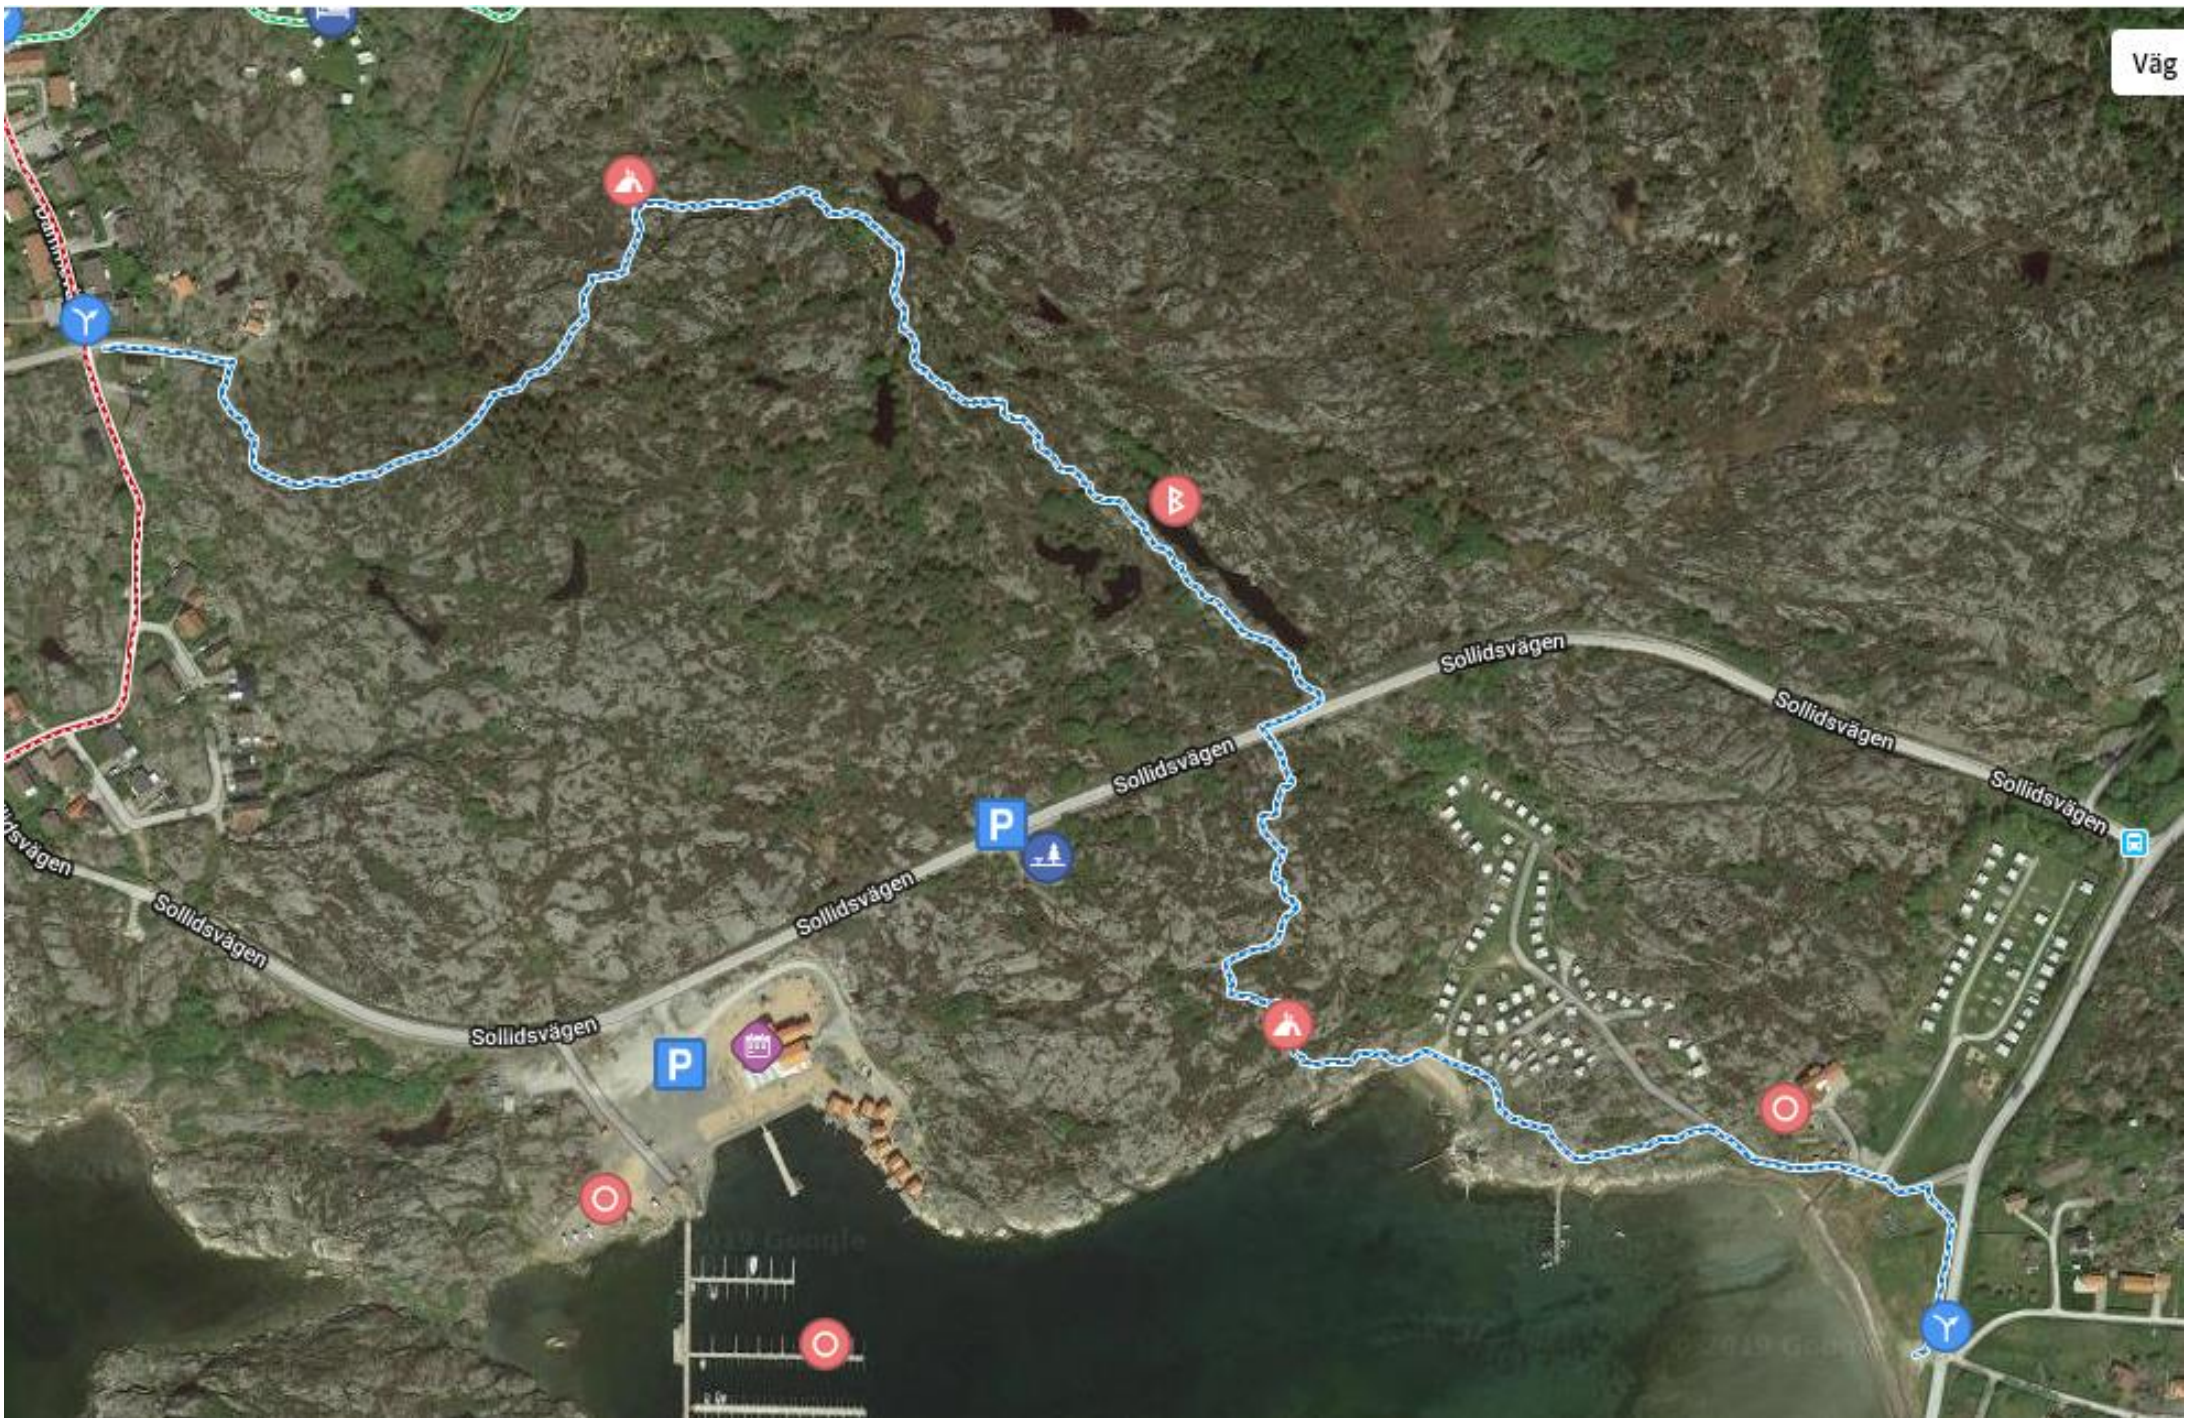

## Strana till Sollid

### Om leden

Längd: 1.9 km

Typ: Vandringsled

Svårighetsgrad: Svår

Underlag: Stig över klippor

Led 7 - Strana till Sollid, blå slinga

Strana till Sollid, förstorad karta